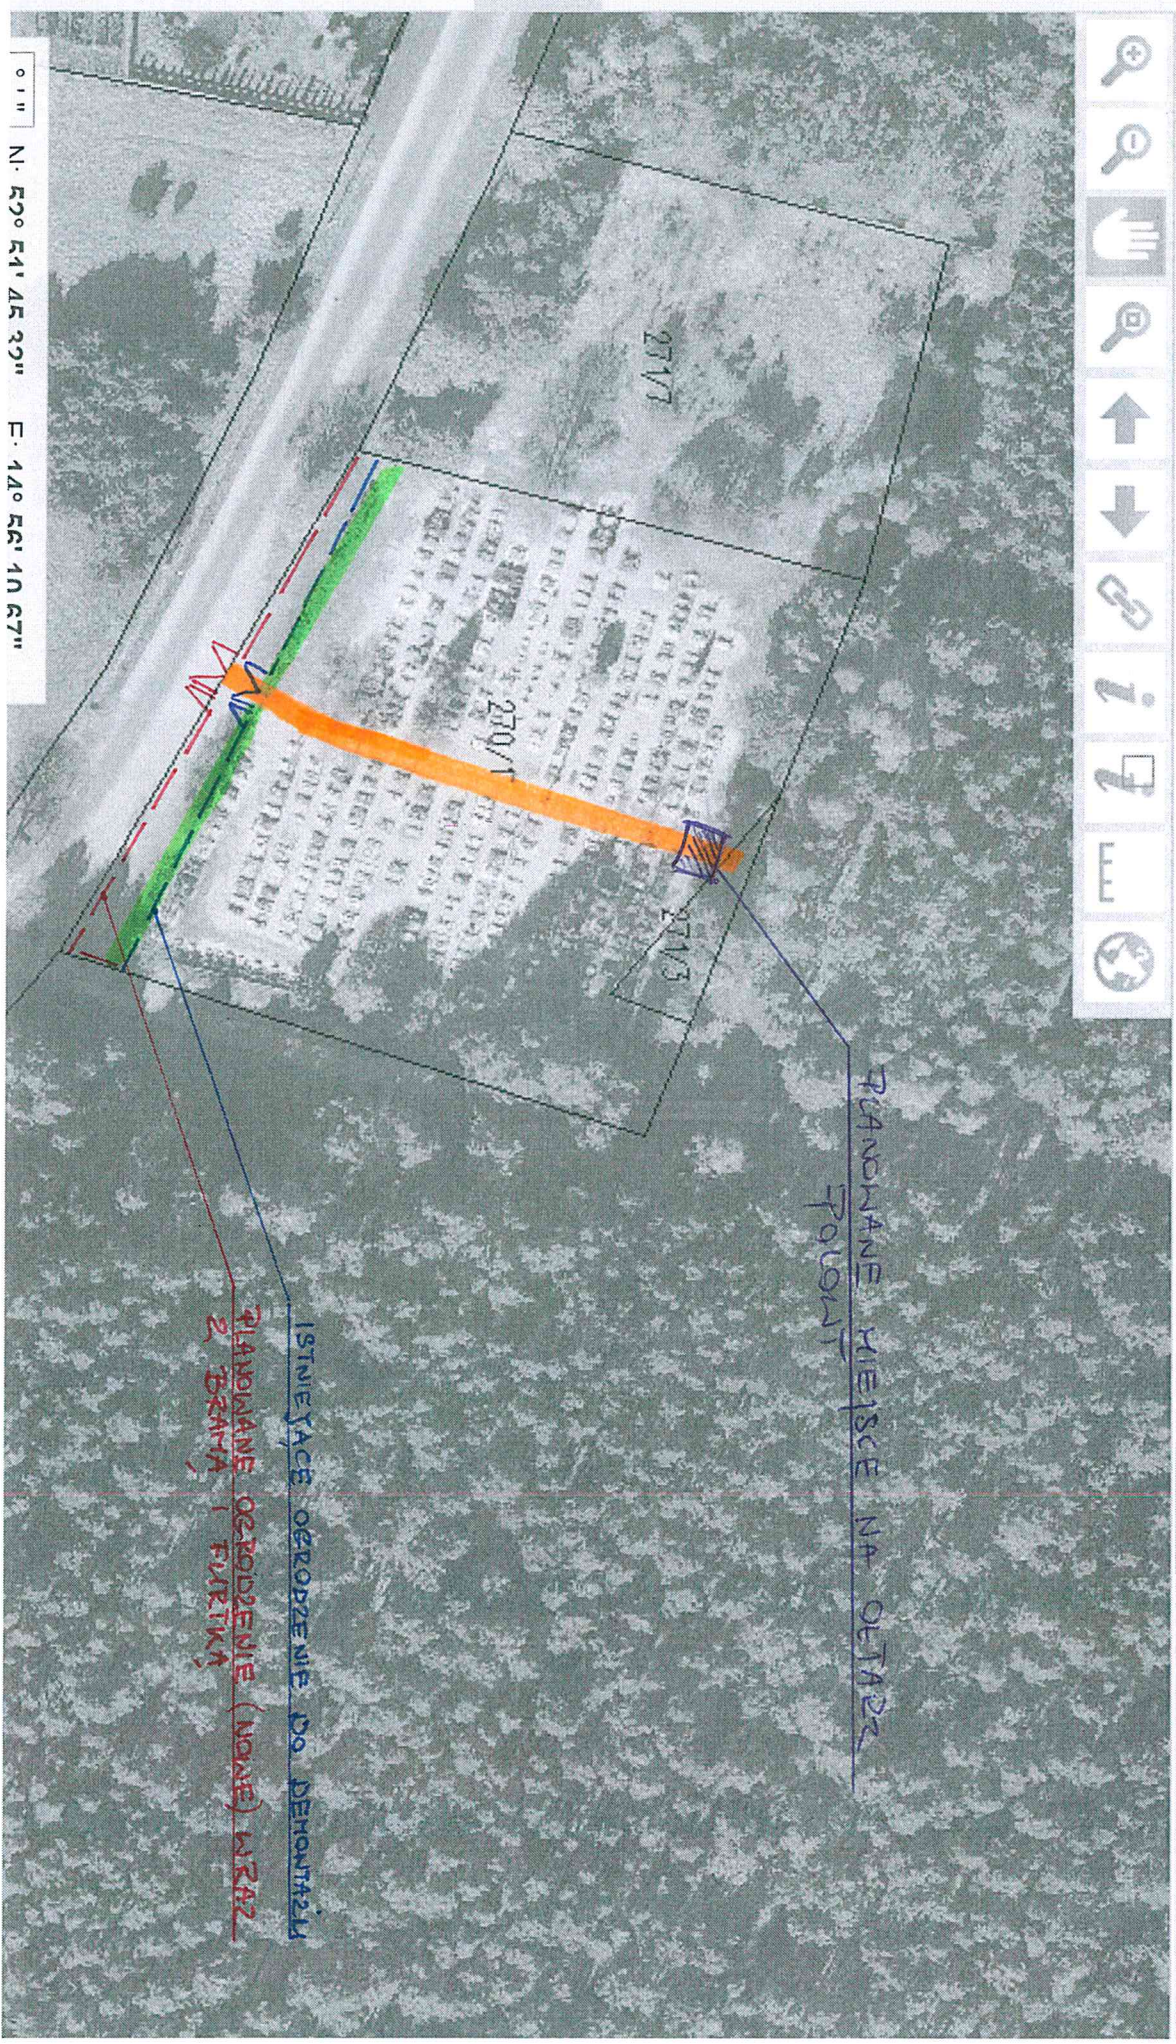

Informacja katastralna powiatu gorzowskiego

Pomoc Strona starostwa Strona główna geoportalu

Strona została przygotowana w technologii firmy GEOBID w oparciu o program EWMAPA

Navigation toolbar containing icons for:

- Search (magnifying glass)
- Zoom in (magnifying glass with plus)
- Hand (panning)
- Zoom out (magnifying glass with minus)
- Home (house icon)
- Previous view (left arrow)
- Next view (right arrow)
- Layers (stack of paper)
- Information (i)
- Full screen (maximize)
- Geoportal logo (globe)

o 11" N: 52° 51' 45 39" E: 14° 54' 19 67"

ALEJKA GLEBOWA

ALEJKA BOGUSZE