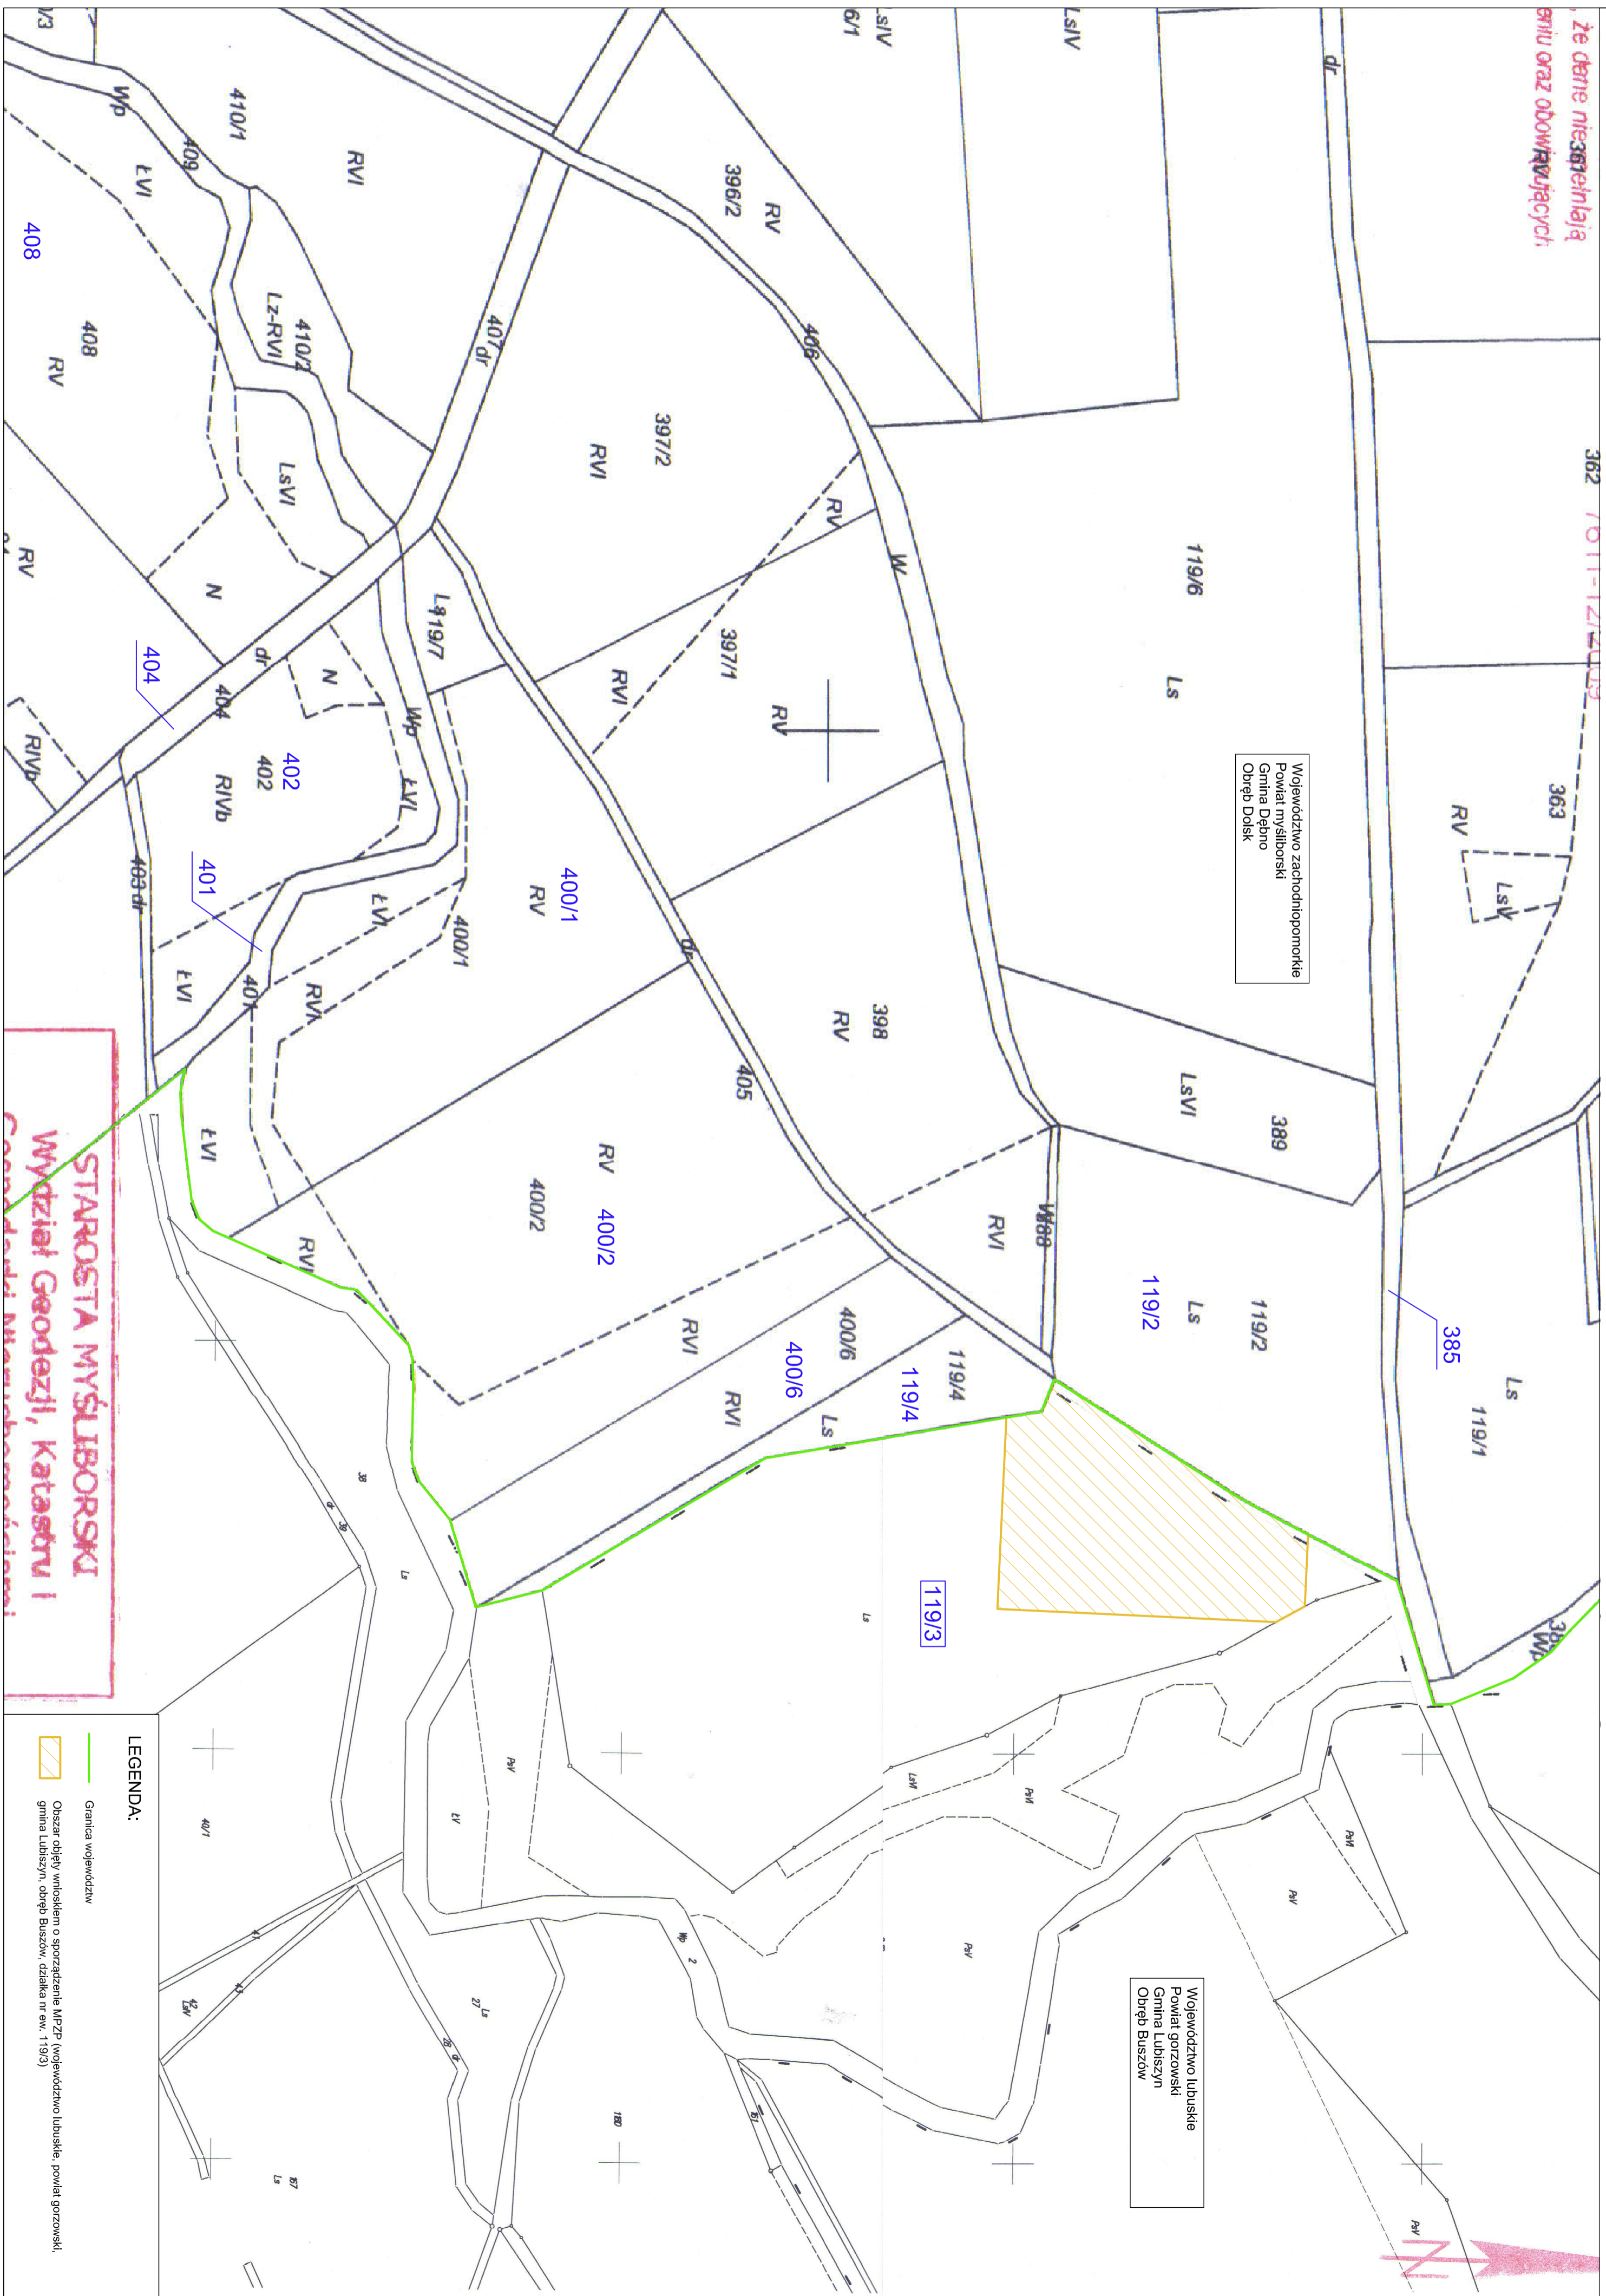

Załącznik nr 1 do Uchwały nr XXXI/204/2013 z dn. 29.11.2013 r. Rady Gminy Lubiszyn

że dane nie są jednolite
gminu oraz obwodnic

362 1011-1212003

Województwo zachodniopomorskie
Powiat myśliborski
Gmina Dąbno
Obręb Dolsk

Województwo lubuskie
Powiat gorzowski
Gmina Lubiszyn
Obręb Buszów

STAROSTA MYŚLIBORSKI
Wydział Geodezji, Katastru i
Cadastru

LEGENDA:
Granica województw
Obszar objęty wnioskiem o sporządzenie MPZP (województwo lubuskie, powiat gorzowski, gmina Lubiszyn, obręb Buszów, działka nr ew. 119/3)