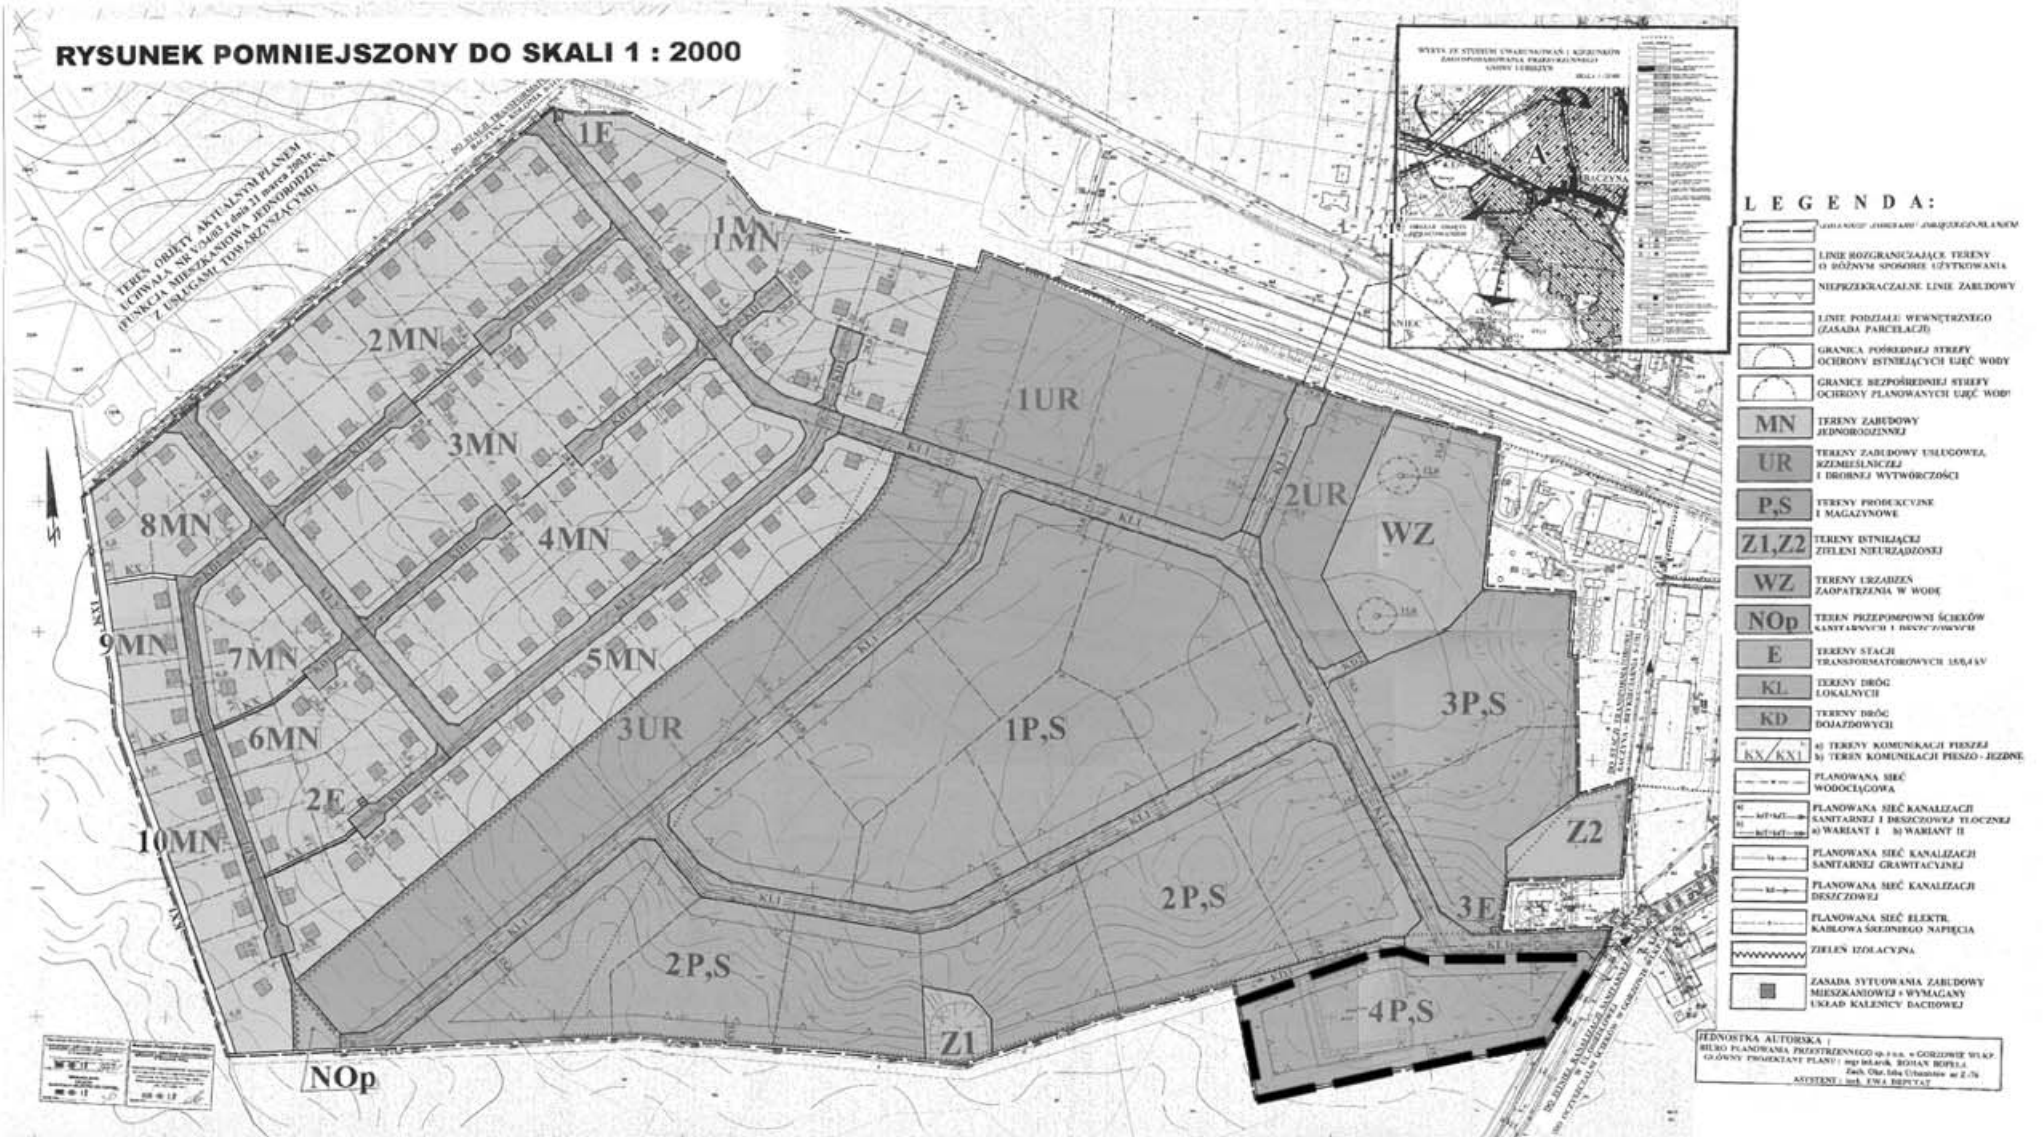

MIEJSCOWY PLAN ZAGOSPODAROWANIA PRZESTRZENNEGO
OBSZARU POŁOŻONEGO W GMINIE LUBISZYN –
OBRĘB BACZYNA – dz. nr ewid. 130/11, 132/2 i 131 część

ZALĄCZNIK NR 1
DO UCHWAŁY RADY
GMINY W LUBISZYNIE
NR XXXIX/306/06
Z DNIA 29 września 2006r

Załącznik graficzny
do uchwały Nr/.../2008
Rady Gminy Lubiszyn
z dnia2008 r.

0 10m 50m 100m 150m 200m

SKALA 1:1000

RYSUNEK POMNIEJSZY DO SKALI 1 : 2000

— — granica terenu objętego zmianą planu